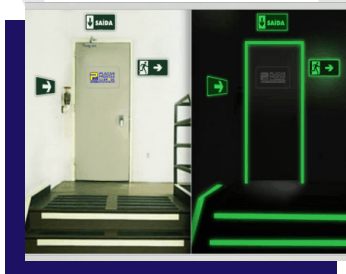

As Placas Fotoluminescentes se diferenciam das placas de sinalização comuns por sua capacidade de emitir brilho em ambientes totalmente sem luz. Elas auxiliam as pessoas a se direcionarem para as rotas de fuga, saídas de emergência e indicar a localização de extintores e hidrantes em ambientes totalmente escuros.